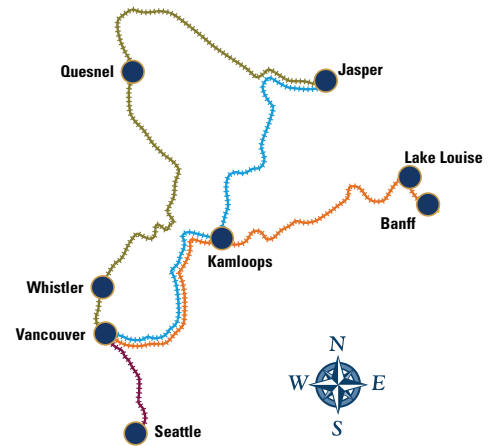

2017 Rail Schedule

Eastbound Departures

APRIL	DAY	DATE	CP	FPW	JTC	RGR
	MON	17-Apr-17				
	TUE	18-Apr-17		V-L/B	V-J	
	WED	19-Apr-17				
	THU	20-Apr-17				
	FRI	21-Apr-17				
	SAT	22-Apr-17				
	SUN	23-Apr-17				
	MON	24-Apr-17				
	TUE	25-Apr-17		V-L/B	V-J	
WED	26-Apr-17					
THU	27-Apr-17					
FRI	28-Apr-17		V-L/B	V-J		
SAT	29-Apr-17					
SUN	30-Apr-17					

- First Passage to the West (FPW) 2 Days
- V-L/B Vancouver~Kamloops~Lake Louise/Banff
- V-B Vancouver~Kamloops~Banff
- Journey through the Clouds (JTC) 2 Days
- V-J Vancouver~Kamloops~Jasper
- Rainforest to Gold Rush (RGR) 3 Days
- NV-J Vancouver~Whistler~Quesnel~Jasper
- Coastal Passage (CP) 3 Days
- S-V+ Seattle~Vancouver~Canadian Rockies

- First Passage to the West (FPW) 2 Days
- B/L-V Banff/Lake Louise~Kamloops~Vancouver
- B-V Banff~Kamloops~Vancouver
- Journey through the Clouds (JTC) 2 Days
- J-V Jasper~Kamloops~Vancouver
- Rainforest to Gold Rush (RGR) 3 Days
- J-NV Jasper~Quesnel~Whistler~Vancouver
- Coastal Passage (CP) 3 Days
- +V-S Canadian Rockies~Vancouver~Seattle